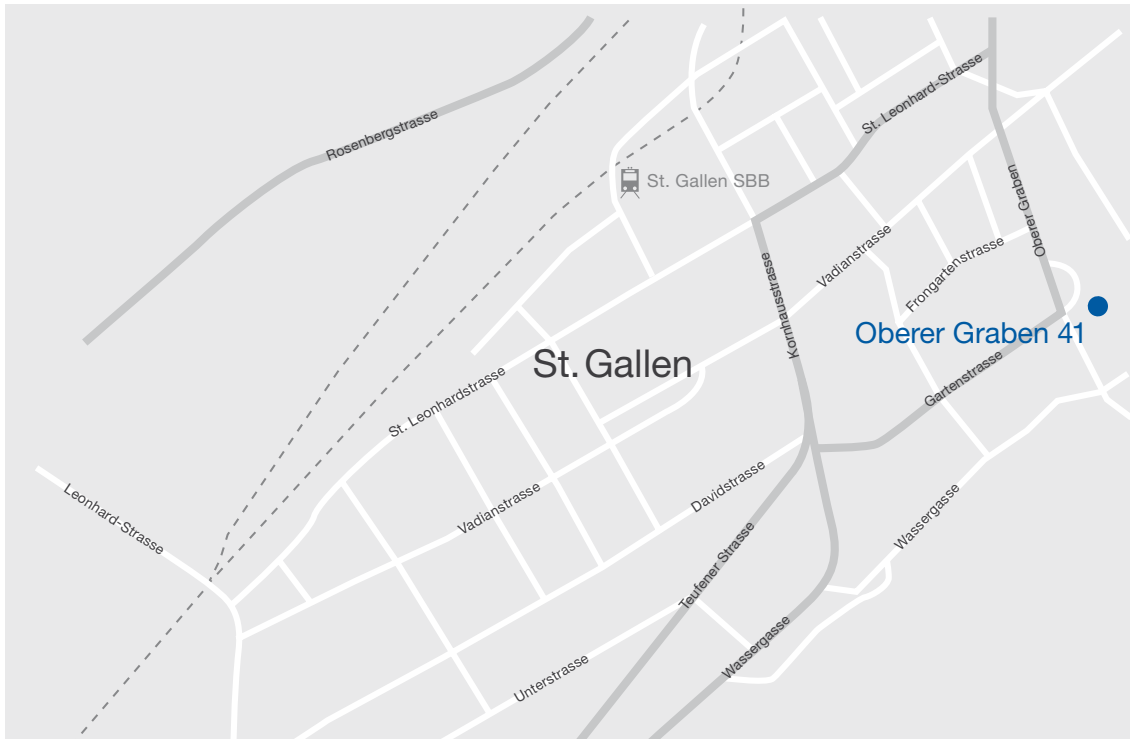

frischer wind St. Gallen

mit dem Auto:

Autobahnausfahrt St. Gallen-Zentrum Richtung Appenzell. Überqueren Sie die St. Leonhardsbrücke auf der Geltenwilenstrasse. Anschliessend biegen Sie links in die Davidstrasse Richtung Klosterviertel ab. Die Davidstrasse mündet in die Gartenstrasse, welche direkt zum Oberen Graben und dem Parkhaus Oberer Graben 37 führt.

mit dem Zug:

frischer wind St. Gallen liegt ca. 5 Gehminuten vom Bahnhof entfernt. Überqueren Sie den Bahnhofplatz Richtung Bleicheli (Mirgors Neumarkt). Sie erreichen das Büro am Oberen Graben 41 entweder über die Vadian- oder die Gartenstrasse.